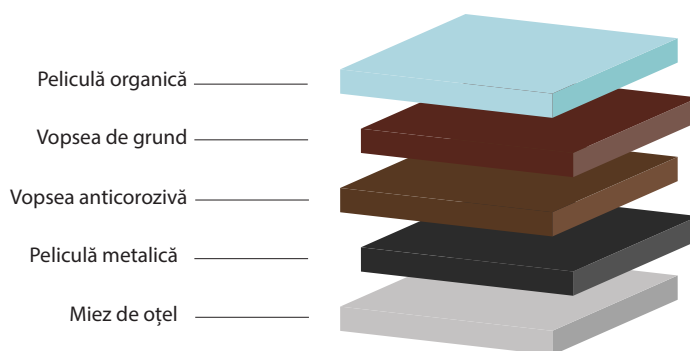

## GAMA DE CULORI

### CULORI POPULARE:

Ral 8019

Ral 8017

Ral 7024

Ral 9005

**La solicitările clienților oferim orice culoare dorită.**

**Perioadă de garanție: 15/20 de ani\***

\*Condițiile detaliate ale garanției sunt definite în certificatul de garanție

## MATERIA PRIMĂ

O atenție deosebită s-a acordat proprietăților cheie care decid calitatea durabilității gardului.

Gardul cu sistem ascuns de fixare asigură o compatibilitatea înaltă a culorii a structurii stratului precum și a proprietăților de rezistență și anticoroziune peste medie. Acest lucru ne permite să oferim o garanție de mulți ani, fără necesitatea cumpărării unor elemente suplimentare.